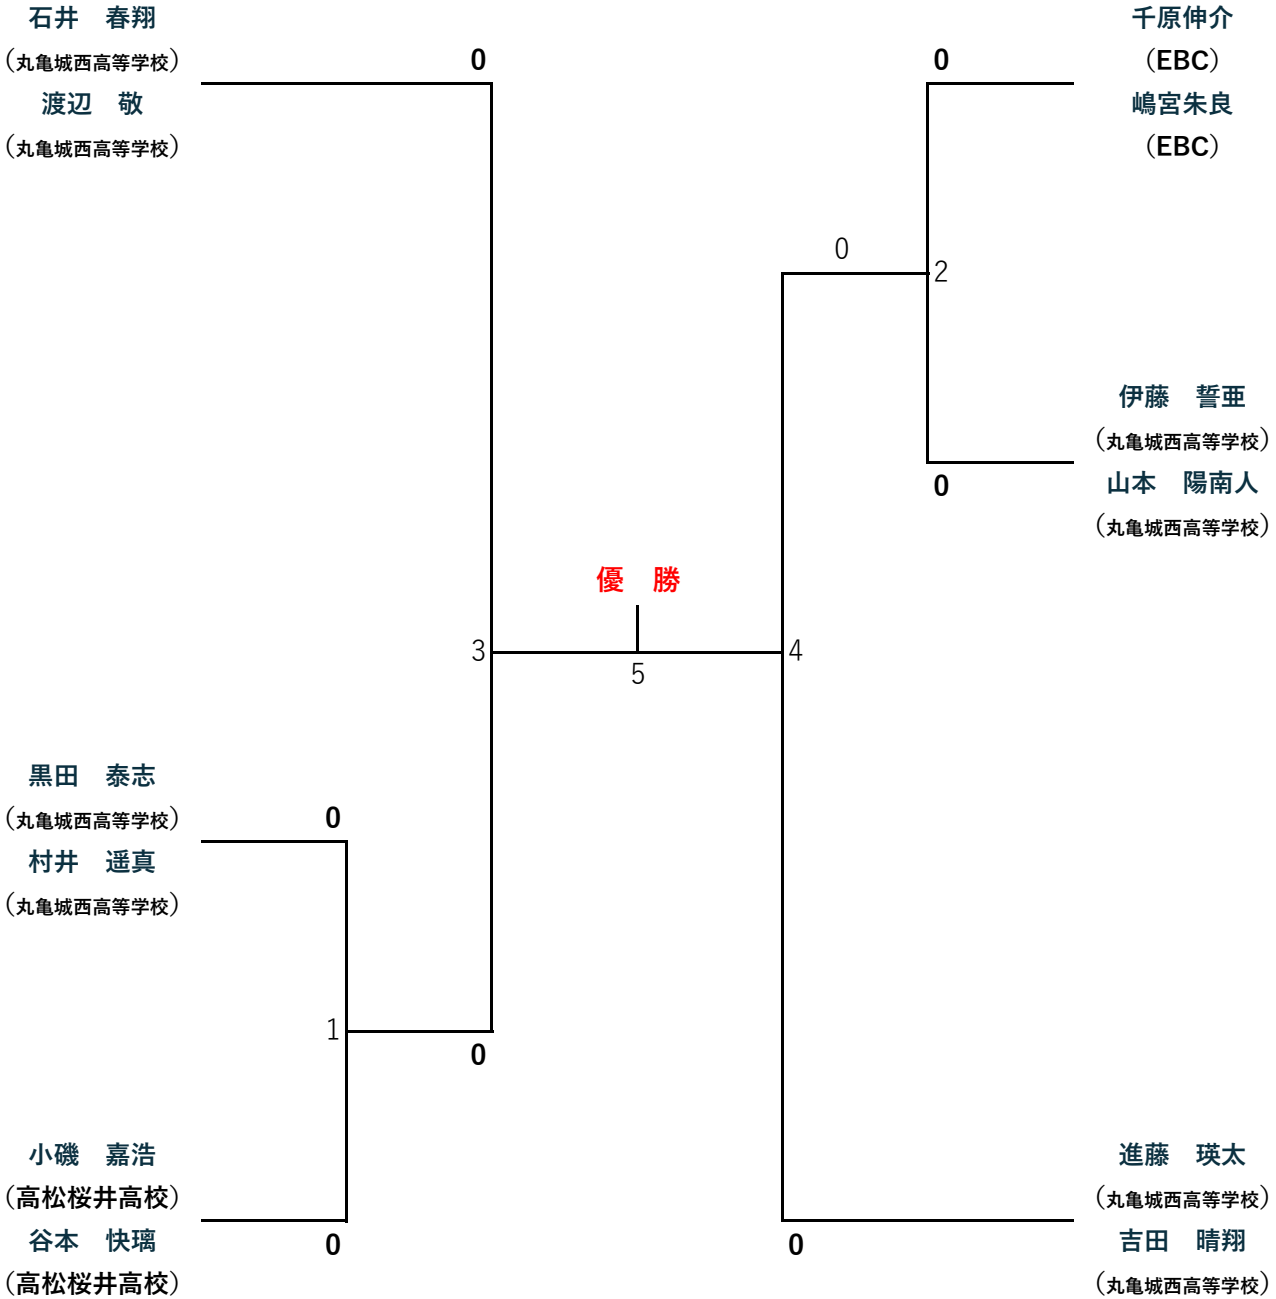

※試合は流し込みで行います。時間は前後いたしますので、ご注意ください。

※練習コートはありません。

1部 男子ダブルス (17組)

2部 男子ダブルス (17組)

3部 男子ダブルス (12組)

小西 章文
(PLAYERS CLUB)
佐藤 孝紀
(PLAYERS CLUB)

大胡 優志
(文理大学)
岡部 芯太
(文理大学)

木場 駿太
(龍雲中)
出原 悠乃介
(龍雲中)

田中 悠督
(EBC)
松本 空翔
(飯山高校)

優勝

4部 男子ダブルス (12組)

5.6部 男子ダブルス (6組)

2部 女子ダブルス (4組)

武田華澄
(三本松クラブ)
加茂弥生
(双葉)

中川 亜沙美
(多肥体協)
北山 咲織
(Freedom)

優 勝