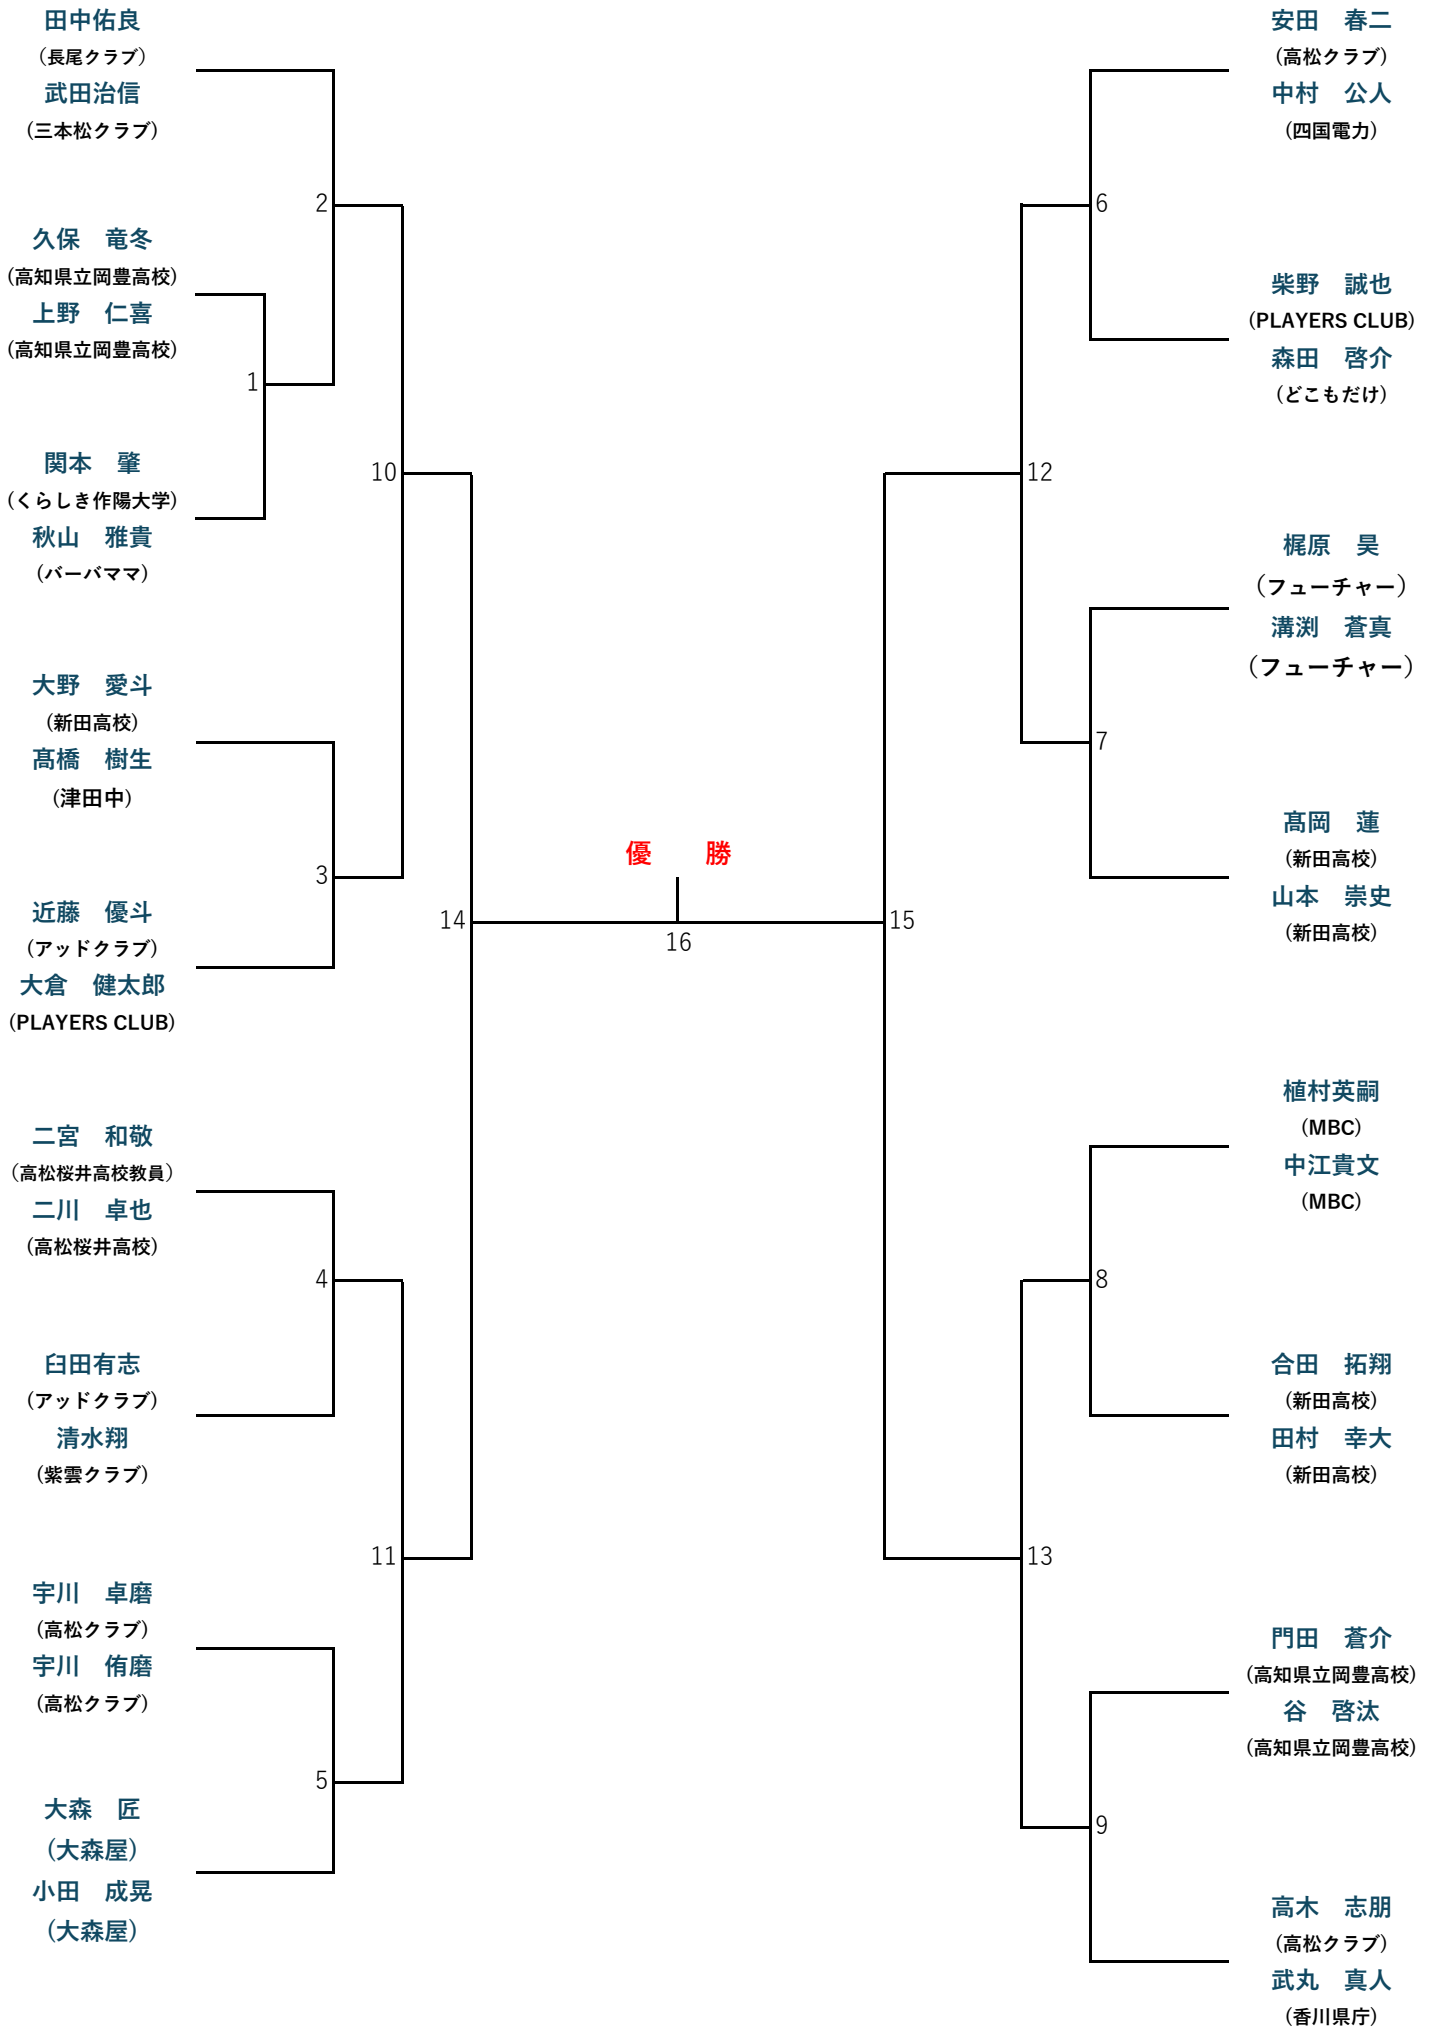

4 コート番号

5 その他

氏名および所属の記載誤り等のある方は本部まで申し出てください。

タイムテーブル(第2日目)

ダブルス

令和8年3月8日(日)

コート	1	2	3	4	5	6	7	8	9	10	11	12
9:00	1MD1	2MD1	3MD1	3MD2	3MD3	3MD4	4MD1	4MD2	4MD3	4MD4	5・6MD1	5・6MD2
9:40	2WD1	2WD2	3WD1	3WD2	3WD3	4WD1	4WD2	6WD1	6WD2	1MD2	1MD3	1MD4
10:20	1MD5	1MD6	1MD7	1MD8	1MD9	2MD2	2MD3	2MD4	2MD5	2MD6	2MD7	2MD8
11:00	2MD9	3MD5	3MD6	3MD7	3MD8	4MD5	4MD6	4MD7	4MD8	5・6MD3	5・6MD4	2WD3
11:40	3WD4	3WD5	4WD3	4WD4	1MD10	1MD11	1MD12	1MD13	2MD10	2MD11	2MD12	2MD13
12:20	3MD9	3MD10	4MD9	4MD10	6WD3	5・6MD5	3WD6	4WD5	1MD14	1MD15	2MD14	2MD15
13:00	3MD11	4MD11	1MD16	2MD16								
13:40												

※試合は流し込みで行います。時間は前後いたしますので、ご注意ください。

※練習コートはありません。

1部 男子ダブルス (17組)

2部 男子ダブルス (17組)

3部 男子ダブルス (12組)

小西 章文
(PLAYERS CLUB)
佐藤 孝紀
(PLAYERS CLUB)

大胡 優志
(文理大学)
岡部 芯太
(文理大学)

木場 駿太
(龍雲中)
出原 悠乃介
(龍雲中)