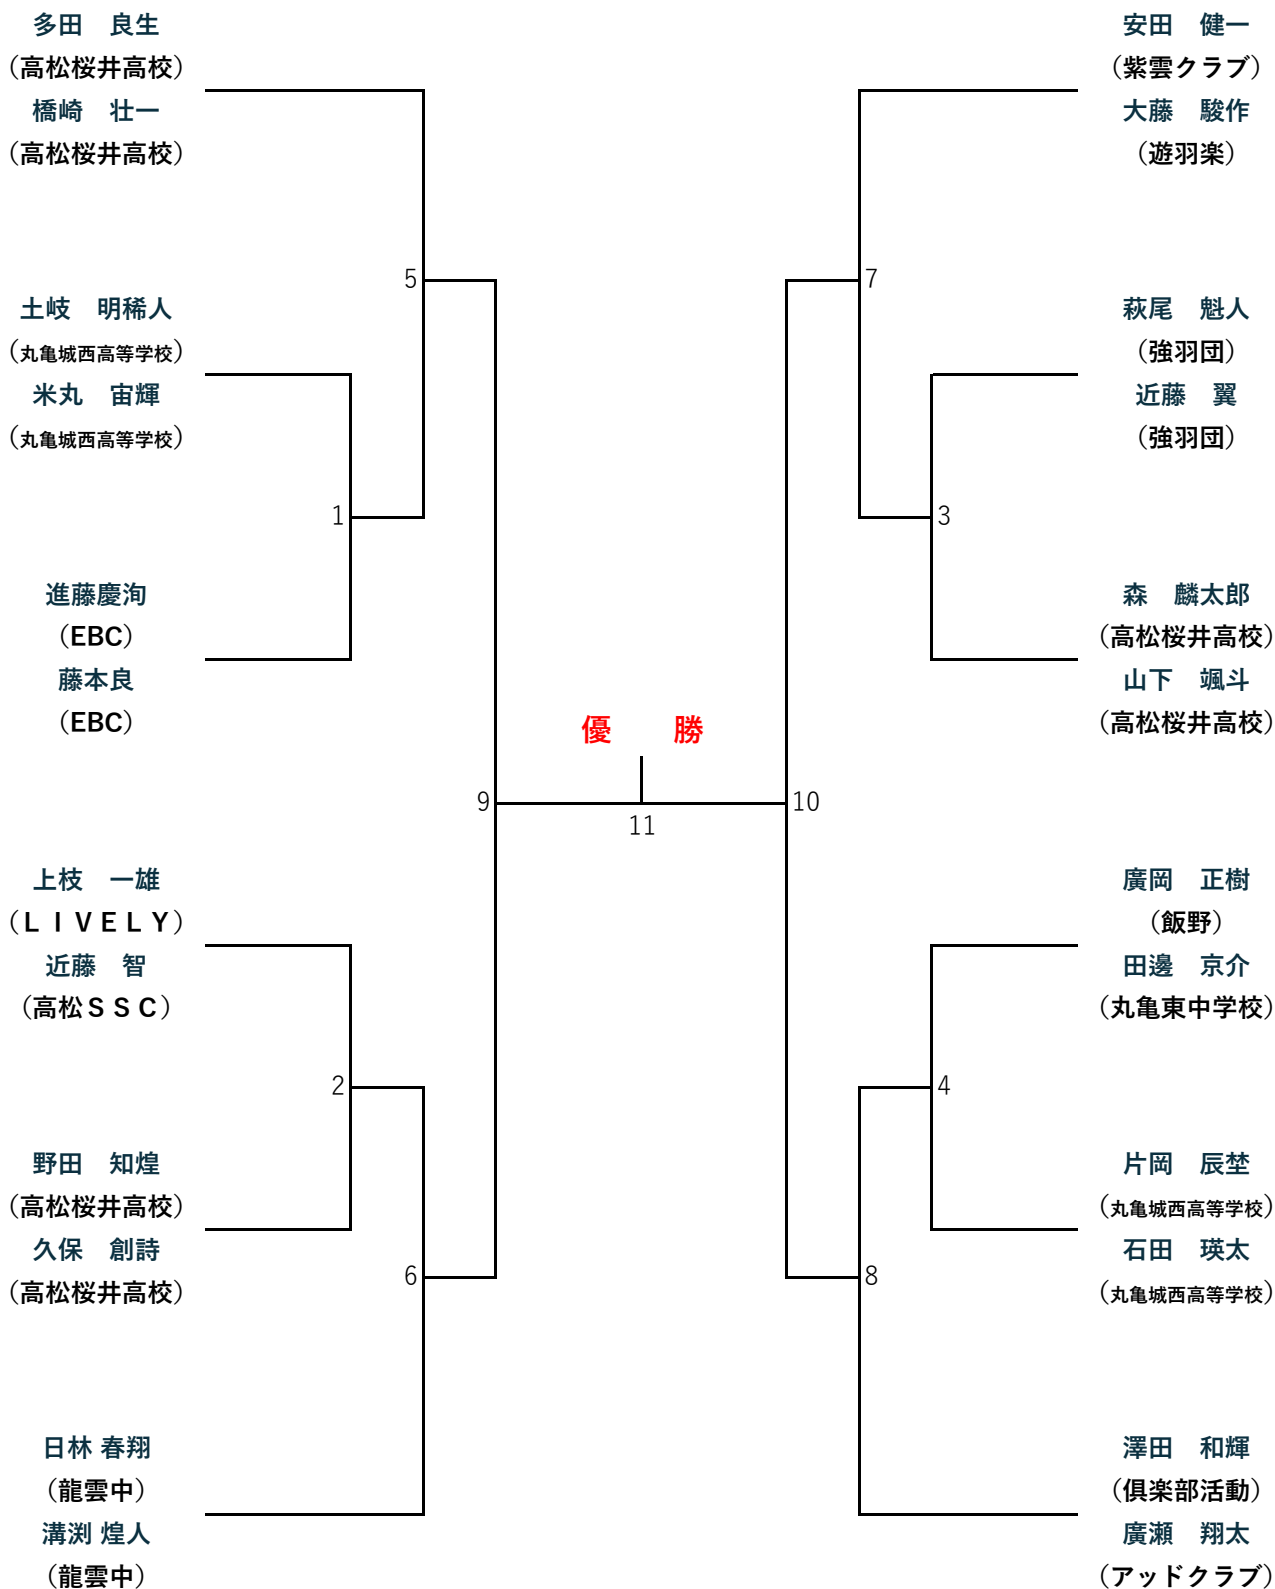

4部 男子ダブルス (12組)