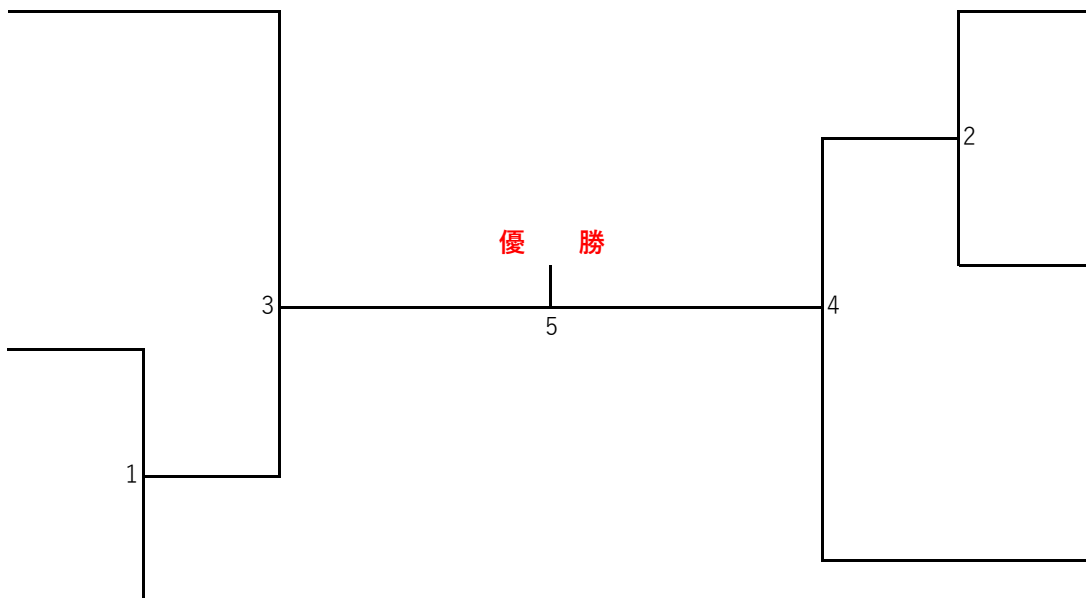

4部 女子ダブルス (6組)

黒田 彩千花

(アッド)

廣田 陽朝

(アッド)

富山 夏未

(丸亀城西高等学校)

田邊 莉子

(丸亀城西高等学校)

掛谷さゆり

(紫雲クラブ)

福岡夕希子

(紫雲クラブ)

藤本早紀

(EBC)

齋藤結衣

(城西高校)

廣岡結愛

(丸亀東中学校)

田邊夏季

(丸亀東中学校)

小西 明美

(倶楽部活動)

武田 かおり

(三本松クラブ)