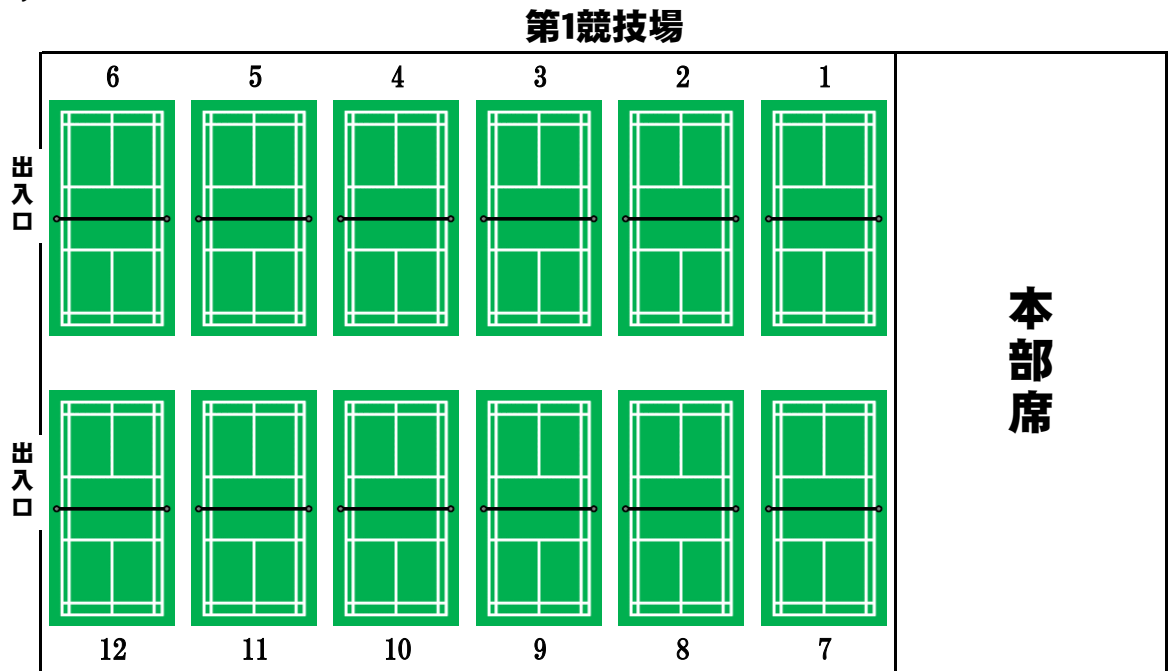

4 コート番号

5 その他

氏名および所属の記載誤り等のある方は本部まで申し出てください。

タイムテーブル(第2日目)

ダブルス

令和8年3月8日(日)

コート	1	2	3	4	5	6	7	8	9	10	11	12
9:00	1MD1	2MD1	3MD1	3MD2	3MD3	3MD4	4MD1	4MD2	4MD3	4MD4	5・6MD1	5・6MD2
9:40	2WD1	2WD2	3WD1	3WD2	3WD3	4WD1	4WD2	6WD1	6WD2	1MD2	1MD3	1MD4
10:20	1MD5	1MD6	1MD7	1MD8	1MD9	2MD2	2MD3	2MD4	2MD5	2MD6	2MD7	2MD8
11:00	2MD9	3MD5	3MD6	3MD7	3MD8	4MD5	4MD6	4MD7	4MD8	5・6MD3	5・6MD4	2WD3
11:40	3WD4	3WD5	4WD3	4WD4	1MD10	1MD11	1MD12	1MD13	2MD10	2MD11	2MD12	2MD13
12:20	3MD9	3MD10	4MD9	4MD10	6WD3	5・6MD5	3WD6	4WD5	1MD14	1MD15	2MD14	2MD15
13:00	3MD11	4MD11	1MD16	2MD16								
13:40												