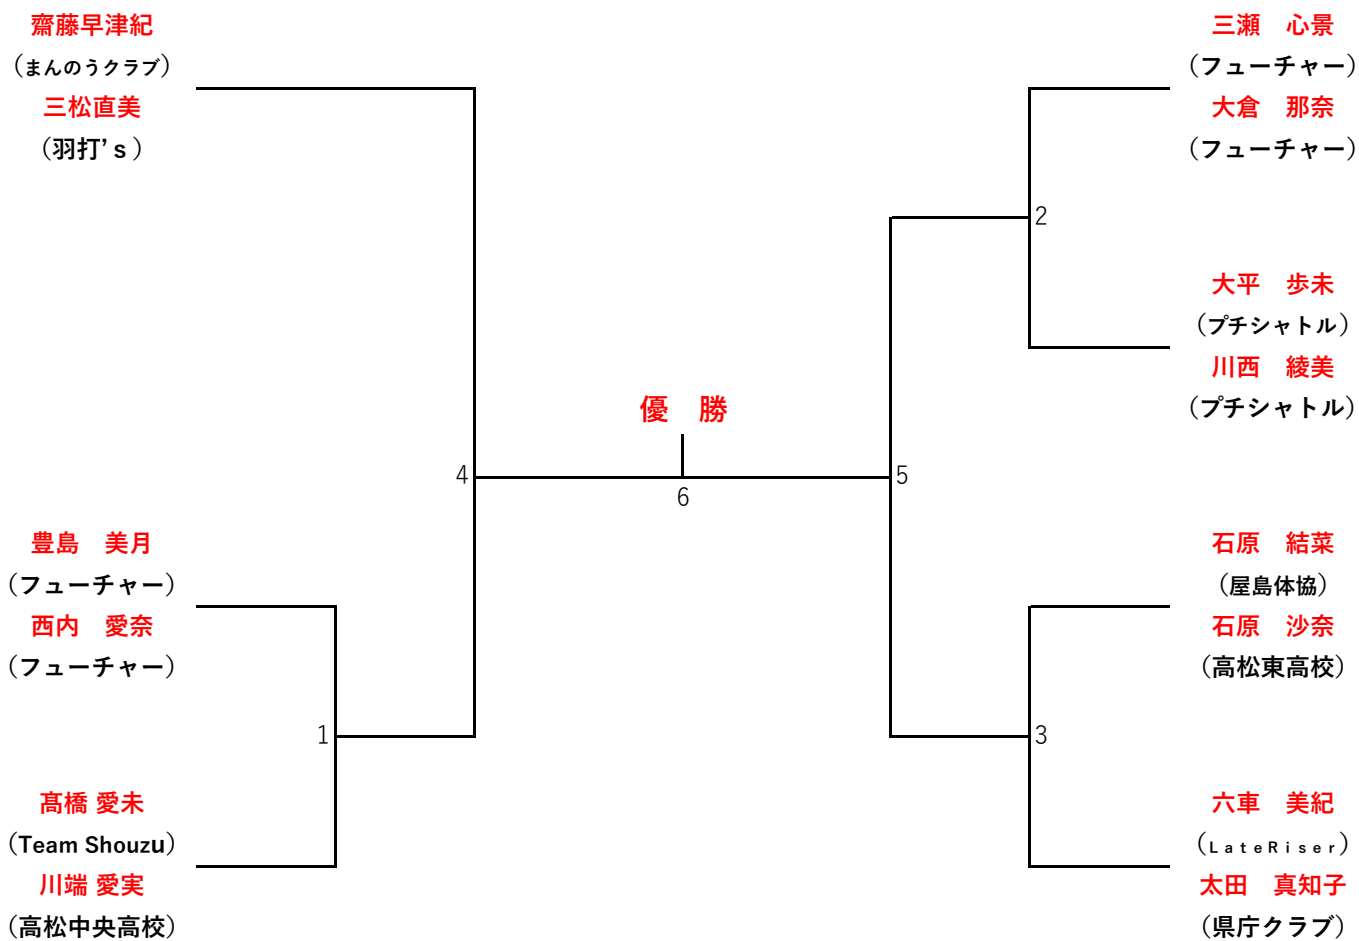

3部 女子ダブルス (7組)